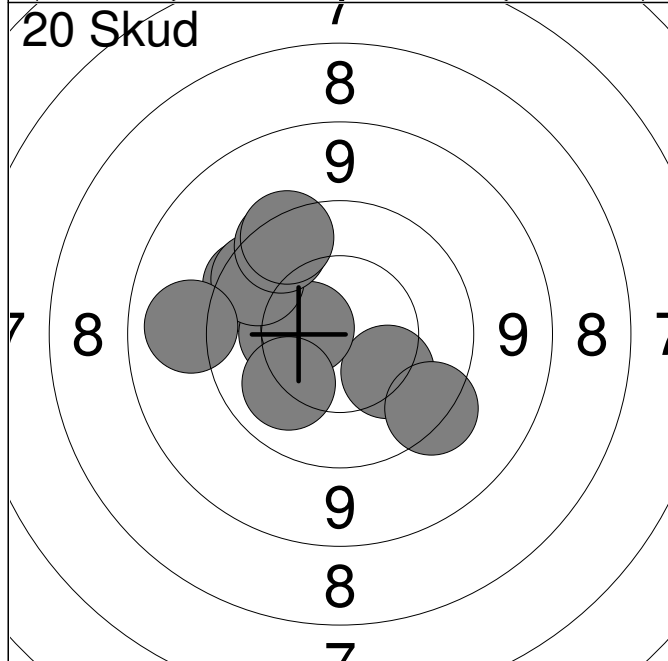

1:	10.2	↘
2:	9.7	↗
3:	10.3	←
4:	10.6	←
5:	9.5	↘
6:	10.1	↙
7:	9.8	↗
8:	9.7	↗
9:	9.6	↗
10:	9.2	←
Serie		94.0
Total		94.0