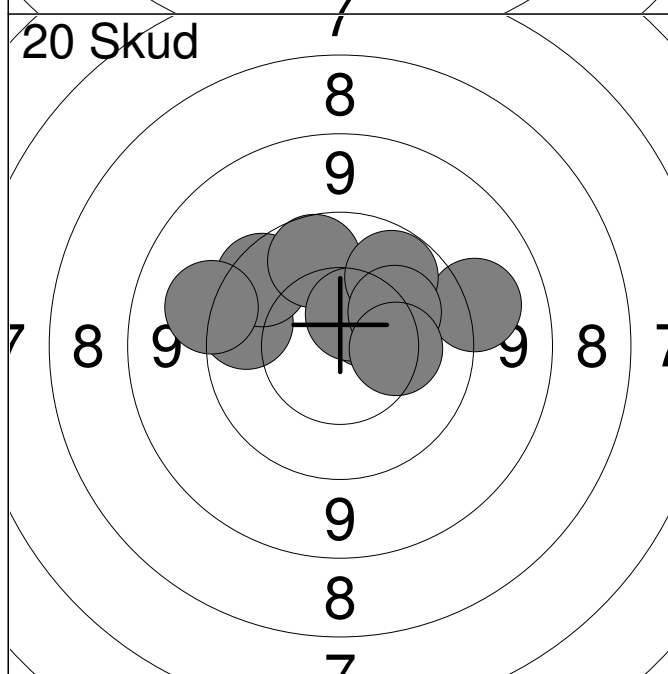

11:	9.8	←
12:	9.8	↗
13:	9.9	↗
14:	9.3	←
15:	10.5	↗
16:	10.6	↗
17:	9.3	→
18:	10.0	↗
19:	10.2	↗
20:	10.3	→
Serie		95.0
Total		193.0