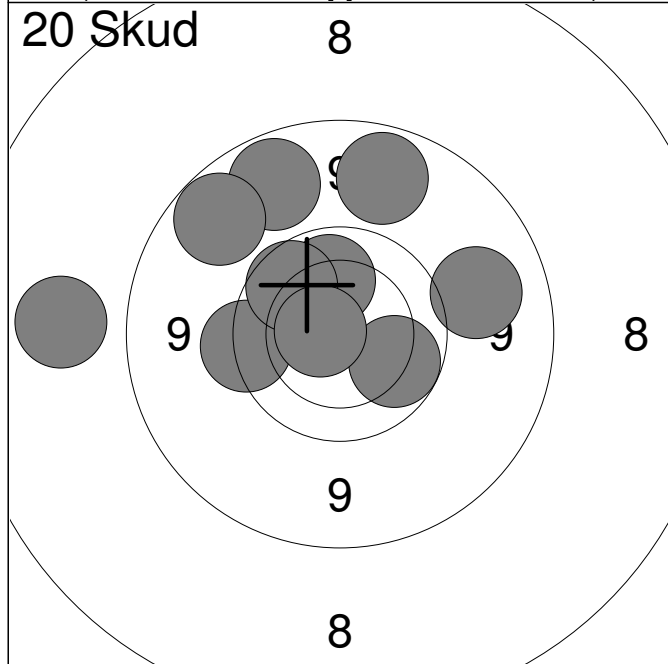

1:	9.6	←
2:	10.0	↑
3:	10.0	→
4:	9.9	↑
5:	10.6x	←
6:	9.0	↑
7:	8.3	←
8:	9.0	↑
9:	9.2	→
10:	9.0	↑

Serie	92.0
Total	92.0