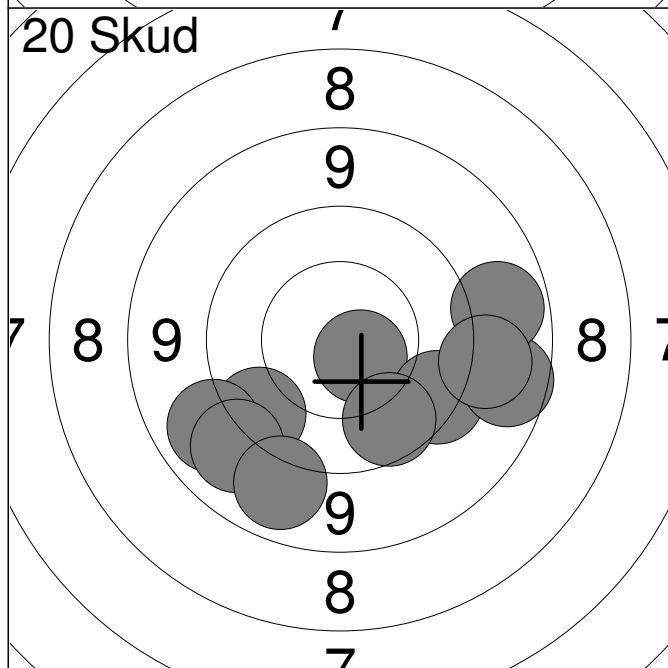

11:	10.6x	↘
12:	9.7	↙
13:	9.6	↘
14:	9.1	↙
15:	9.2	↙
16:	8.9	→
17:	9.0	→
18:	9.1	↘
19:	9.2	→
20:	9.9	↘
Serie		90.0
Total		174.0