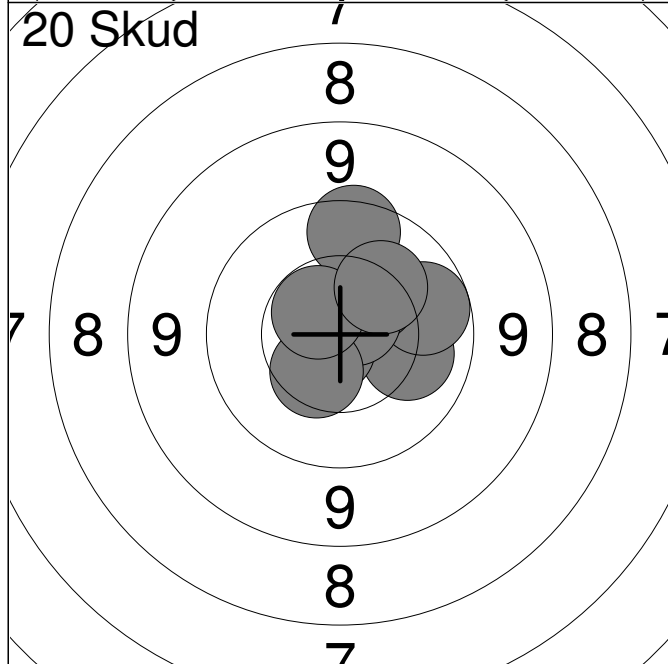

1:	10.1	→
2:	10.8x	↙
3:	9.9	→
4:	10.4	↗
5:	10.7x	↑
6:	10.7x	↗
7:	9.7	↑
8:	10.4	↙
9:	10.6x	↖
10:	10.2	↗
Serie		98.0
Total		98.0