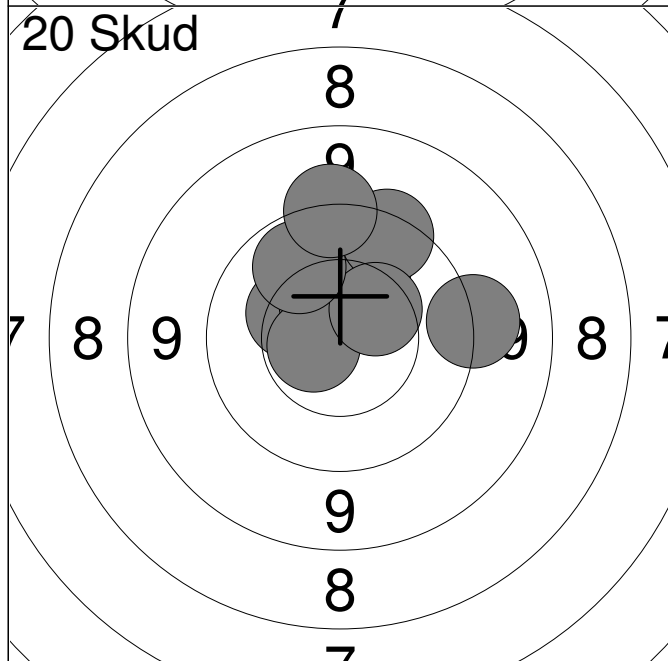

11:	10.1	↑
12:	10.3	↙
13:	10.5	↑
14:	9.9	↑
15:	9.3	→
16:	9.6	↗
17:	10.6x	←
18:	10.4	↗
19:	10.0	↗
20:	9.4	↑
Serie		96.0
Total		190.0