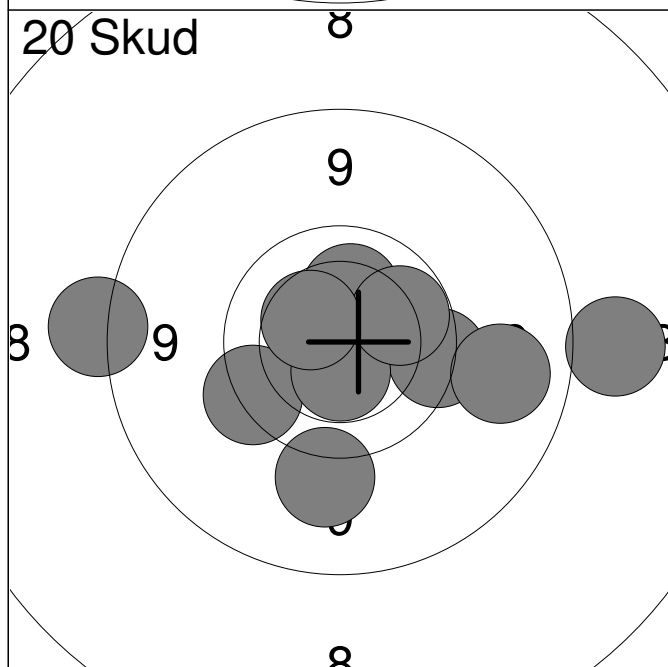

11:	10.2	↑
12:	8.4	→
13:	9.6	↙
14:	9.3	↓
15:	9.7	→
16:	9.1	→
17:	8.6	↖
18:	10.5x	↓
19:	10.0	↗
20:	10.4	↖

Serie	92.0
Total	185.0