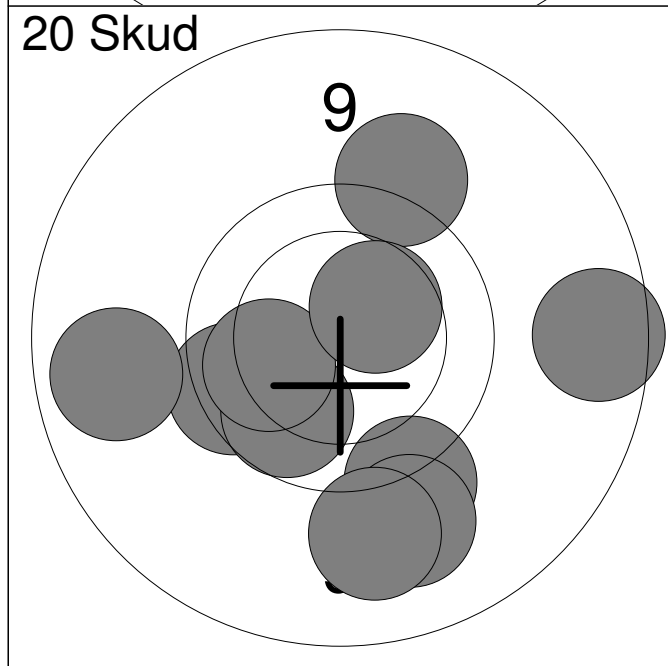

11:	9.8	↖
12:	8.9	→
13:	9.9	↘
14:	9.5	↘
15:	9.3	↘
16:	10.1	↖
17:	9.0	↖
18:	9.4	↗
19:	9.2	↘
20:	10.4	↗
Serie		91.0
Total		183.0