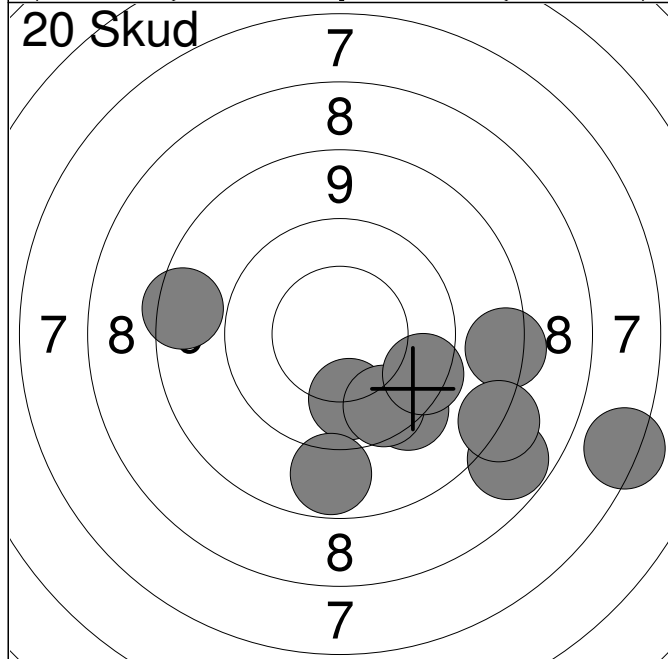

1:	10.1	↘
2:	8.6	→
3:	8.0	↘
4:	6.6	↘
5:	8.4	↘
6:	9.6	↘
7:	9.0	↘
8:	9.8	↘
9:	9.7	↘
10:	8.7	↖
Serie		84.0
Total		84.0