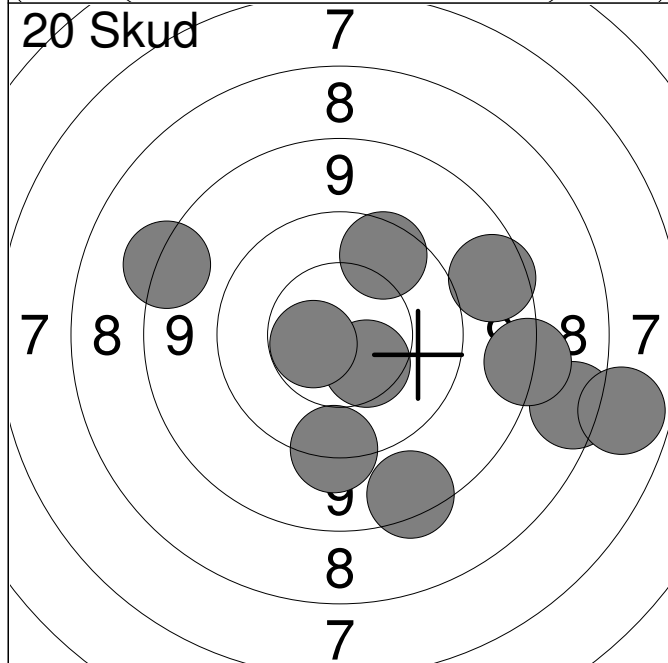

11:	10.5	↘
12:	7.7	→
13:	8.5	↗
14:	8.4	→
15:	8.8	↗
16:	10.6x	↖
17:	9.5	↓
18:	8.7	↘
19:	7.0	→
20:	9.8	↗

Serie	84.0
Total	173.0