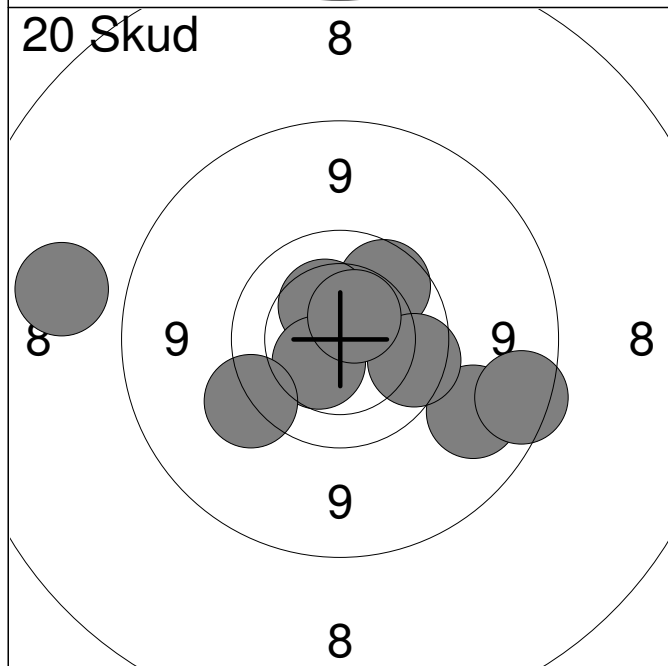

1:	10.1	↗
2:	9.9	↗
3:	10.4	↗
4:	8.3	↖
5:	10.4	↘
6:	9.1	↘
7:	8.8	→
8:	9.8	→
9:	10.5x	↗
10:	9.5	↘
Serie		92.0
Total		92.0